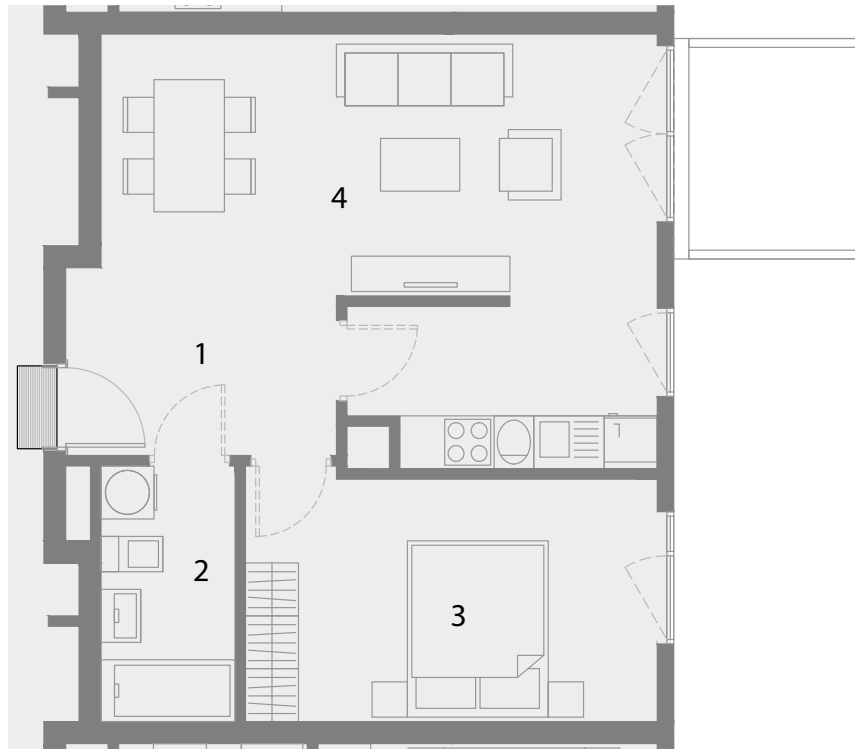

ul. Szafrana

1	PRZEDPOKÓJ	6.54m ²
2	ŁAZIENKA	4.41m ²
3	SYPIALNIA	13.00m ²
4	POKÓJ Z ANEKSEM KUCH	24.20m ²

BALKON 4.55m²

Budynek:	5B
Klatka:	2
Piętro:	1
Liczba pokoi:	2
Nr mieszkania:	36
Pow. mieszkania:	48.15m²