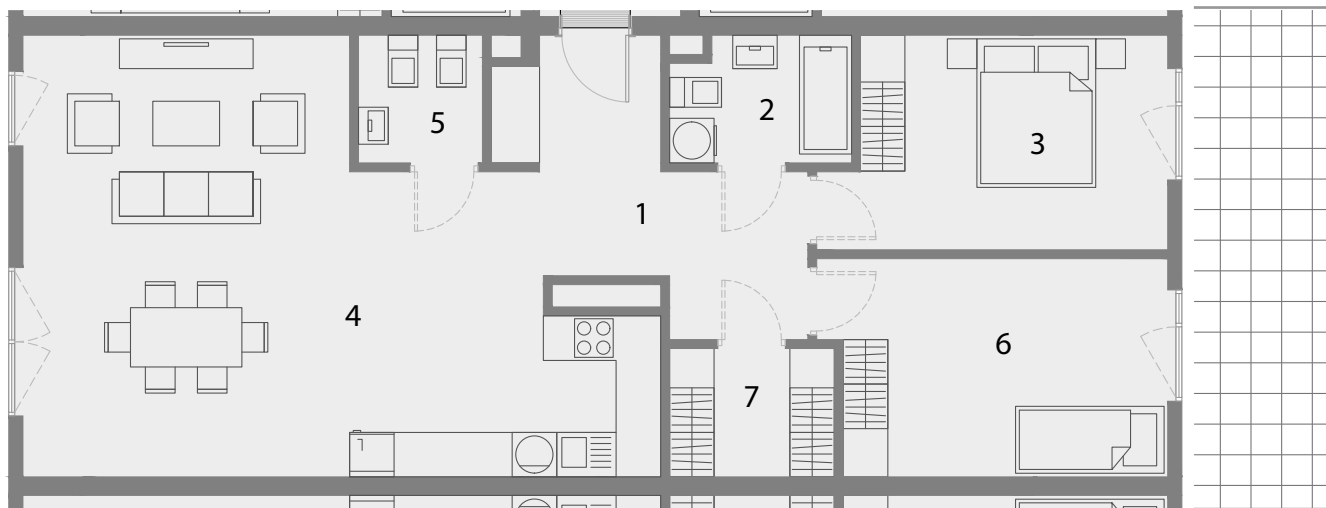

ul. Szafrana

1	PRZEDPOKÓJ	10.41m ²
2	ŁAZIENKA	4.00m ²
3	SYPIALNIA	12.63m ²
4	POKÓJ Z ANEKSEM KUCH.	40.18m ²
5	TOALETA	2.87m ²
6	SYPIALNIA	13.31m ²
7	GARDEROBA	3.88m ²

OGRÓDEK 35.07m²

Budynek:	5
Klatka:	2
Piętro:	0
Liczba pokoi:	3
Nr mieszkania:	25
Pow. mieszkania:	87.28m²