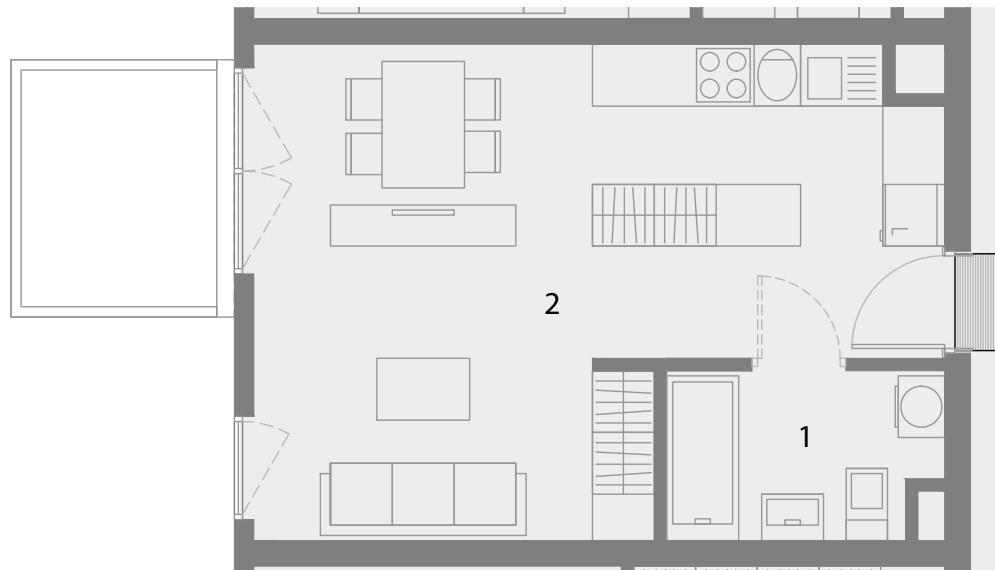

ul. Szafrana

1	ŁAZIENKA	4.29m ²
2	POKÓJ Z ANEKSEM KUCH.	26.95m ²

BALKON 4.55m²

Budynek:	5A
Klatka:	4
Piętro:	5
Liczba pokoi:	1
Nr mieszkania:	110
Pow. mieszkania:	31.24m²