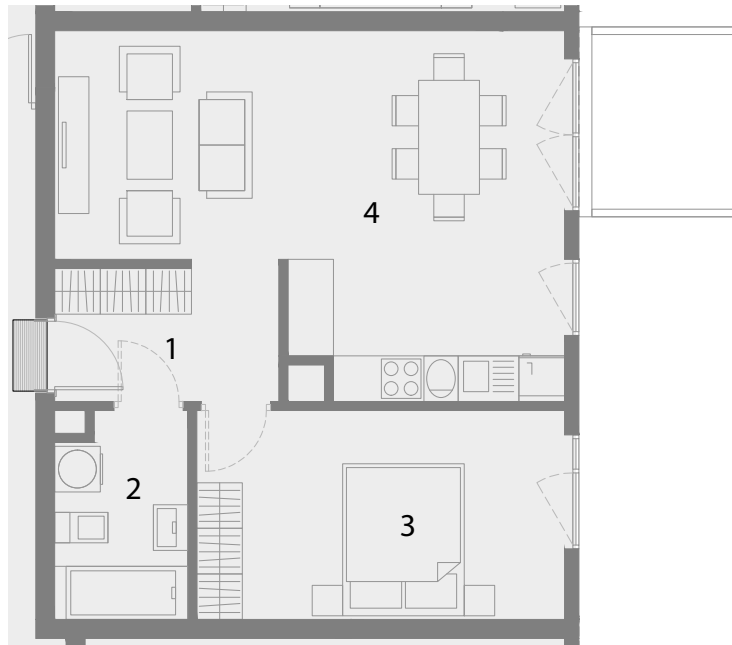

ul. Szafrana

1	PRZEDPOKÓJ	5.30m ²
2	ŁAZIENKA	4.59m ²
3	SYPIALNIA	13.31m ²
4	POKÓJ Z ANEKSEM KUCH.	26.64m ²

BALKON 4.55m²

Budynek:	5A
Klatka:	3
Piętro:	3
Liczba pokoi:	2
Nr mieszkania:	60
Pow. mieszkania:	49.84m²