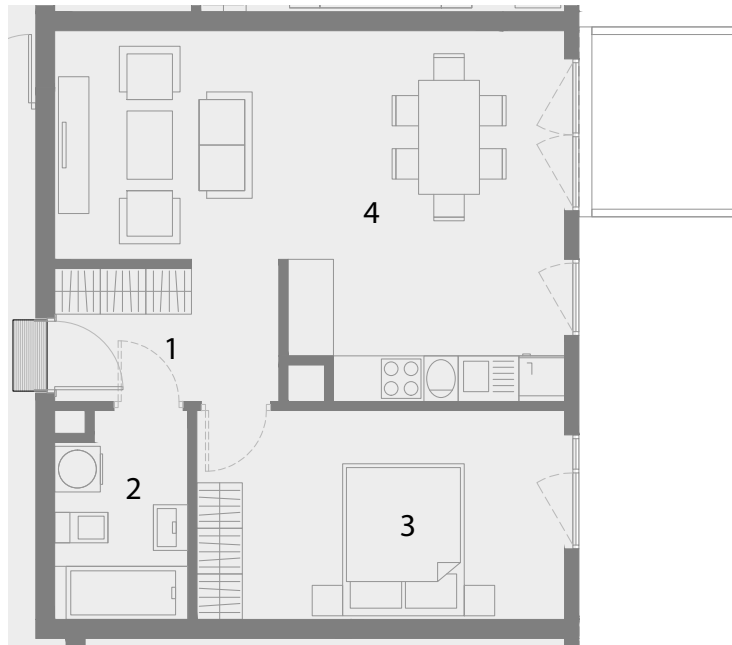

ul. Szafrana

1	PRZEDPOKÓJ	5.30m ²
2	ŁAZIENKA	4.59m ²
3	SYPIALNIA	13.31m ²
4	POKÓJ Z ANEKSEM KUCH.	26.64m ²

BALKON 4.55m²

Budynek:	5A
Klatka:	3
Piętro:	2
Liczba pokoi:	2
Nr mieszkania:	53
Pow. mieszkania:	49.84m²